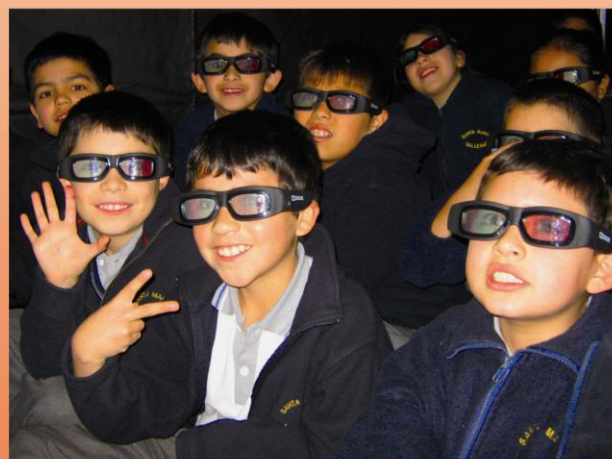

FUNTIME
Cine 3D
MÓVIL EDUCATIVO